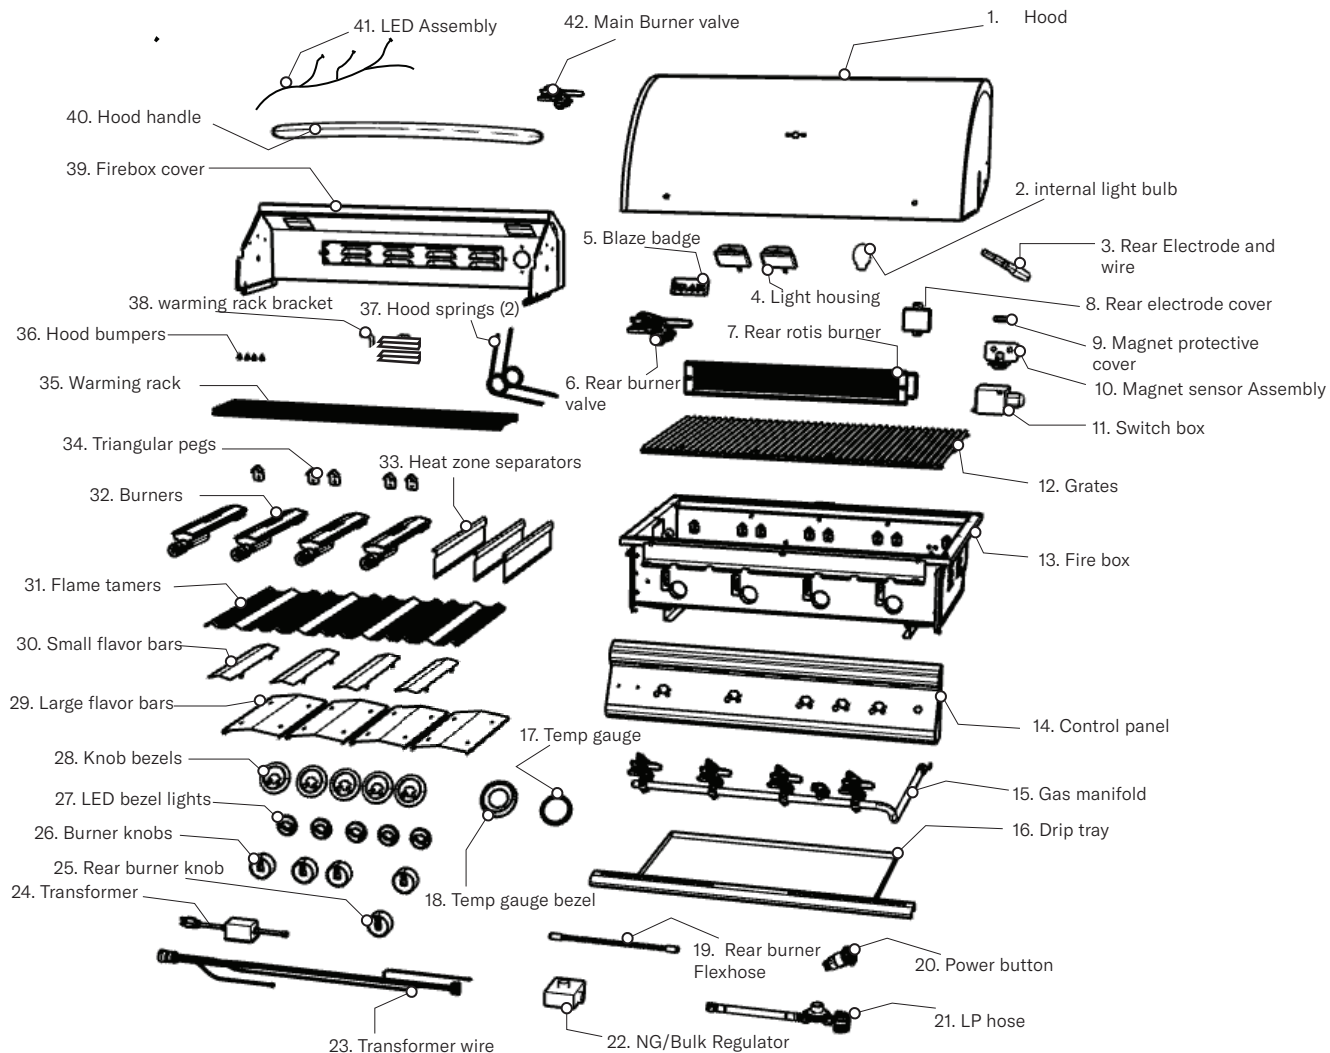

Exploded View and Replacement Parts

BLZ-5LTE3-LP/NG

Blaze Part Number: Reference Guide					
1. BLZ-5LTE3-008	10. BLZ-LTE3-011	19. BLZ-32-039	28. BLZ-LTE3-003	37. BLZ-LTE3-012	
2. BLZ-3PRO-067	11. BLZ-LTE3-010	20. BLZ-LTE3-018	29. BLZ-32-084	38. BLZ-32-102	
3. BLZ-32-042	12. BLZ-LTE2-001	21. BLZ-LP-HOSE/REG	30. BLZ-32-083	39. BLZ-5LTE3-009	
4. BLZ-3PRO18-002	13. BLZ-5LTE3-018	22. BLZ-32-050	31. BLZ-32-064	40. BLZ-40-001	
5. BLZ-GRIDDLELTE-007	14. BLZ-5LTE3-017	23. BLZ-LTE3-014	32. BLZ-32-043	41. BLZ-5LTE3-016	
6. BLZ-32-029	15. BLZ-40-036	24. BLZ-3PRO-031	33. BLZ-32-052	42. BLZ-32-028	
7. BLZ-40-041	16. BLZ-40-042	25. BLZ-LTE3-002R	34. BLZ-LTE2-002		
8. BLZ-32-016	17. BLZ-32-089	26. BLZ-LTE3-002	35. BLZ-40-033		
9. BLZ-LTE3-013	18. BLZ-32-090	27. BLZ-LTE3-001	36. BLZ-32-012W		

NOTE: BLZ-4LTE3-LP/NG IS DEPICTED ABOVE. ADD ONE BURNER, ONE FLAME TAMER, ONE HEAT SEPARATOR, ONE LARGE FLAVOR BAR, ONE SMALL FLAVOR BAR, ONE PEG AND ONE GRID FOR THE BLZ-5LTE3-LP/NG